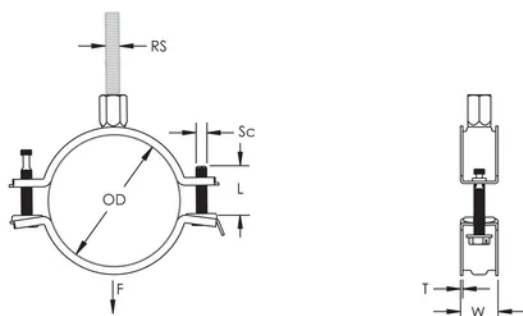

Il dado di fissaggio combinato permette il montaggio su barre filettate M8 o M10, semplificando la gestione del materiale

La lunghezza delle viti ottimizzata, permette l'utilizzo su una gamma piu' ampia di diametri di tubo, riducendo l'inventario

ATTRIBUTI DEL PRODOTTO

Numero articolo: 586803

Materiale: Acciaio

Finitura: Elettrozincato

Diametro esterno (OD): 23 - 29 mm

Dimensione barra (RS): M8;M10

NB/DN: 20

Dimensione del tubo: 3/4"

Larghezza (W): 20 mm

Spessore (T): 1 mm

Diametro della vite (Sc): 6

Lunghezza della vite (L): 32mm

Carico statico: 1000N

SCHEMI

AVVERTIMENTO

I prodotti nVent devono essere installati e utilizzati solo come indicato nelle schede istruzioni e nei materiali di formazione di nVent. Le schede istruzioni sono disponibili su www.nvent.com e presso il vostro rappresentante del servizio clienti nVent. Un'installazione scorretta, un uso improprio, un'applicazione errata o qualsiasi altro mancato rispetto completo delle istruzioni e degli avvertimenti di nVent può causare malfunzionamenti del prodotto, danni alla proprietà, gravi lesioni personali e morte e/o annullare la vostra garanzia.