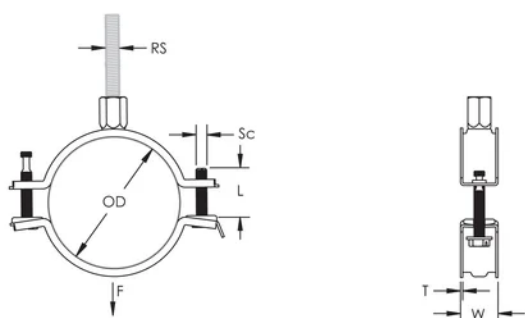

Finitura: Elettrozincato

Diametro esterno (OD): 19 - 23 mm

Dimensione barra (RS): M8;M10

NB/DN: 15

Dimensione del tubo: 1/2"

Larghezza (W): 20 mm

Spessore (T): 1 mm

Diametro della vite (Sc): 6

Lunghezza della vite (L): 27mm

Carico statico: 1000N

SCHEMI

AVVERTIMENTO

I prodotti nVent devono essere installati e utilizzati solo come indicato nelle schede istruzioni e nei materiali di formazione di nVent. Le schede istruzioni sono disponibili su www.nvent.com e presso il vostro rappresentante del servizio clienti nVent. Un'installazione scorretta, un uso improprio, un'applicazione errata o qualsiasi altro mancato rispetto completo delle istruzioni e degli avvertimenti di nVent può causare malfunzionamenti del prodotto, danni alla proprietà, gravi lesioni personali e morte e/o annullare la vostra garanzia.

Nord America

+1.800.753.9221

Opzione 1 – Assistenza
clienti

Opzione 2 – Assistenza
tecnica

Europa

Paesi Bassi:

+31 800-0200135

Francia:

+33 800 901 793

Europa

Germania:

800 1890272

altri paesi:

+31 13 5835404

APAC

Shanghai:

+ 86 21 2412 1618/19

Sydney:

+61 2 9751 8500

Il nostro straordinario portafoglio di marchi:

CADDY

ERICO

HOFFMAN

ILSCO

SCHROFF

TRACHTE