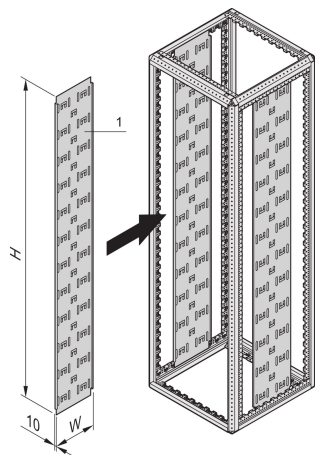

# Varistar | Chemin de câbles

Panneau support de câbles vertical pour baies simples Varistar, poudrage conforme au coloris de la baie, différentes largeurs disponibles.

## FONCTIONS

Pour montage direct sur le cadre

Les câbles sont fixés avec des colliers de serrage ou des bandes auto-agrippantes

## SPÉCIFICATIONS

**Type de produit:** Panneau baie/bâti

**Matériau:** Acier

Table 1/2

Référence catalogue	Hauteur du rack	Hauteur	Largeur	Profondeur	Quantité par colis	Couleur
23130-625	52U	2450mm	250mm	250mm	2	Gris foncé
23130-502		1019mm	110mm	10mm	2	Gris foncé
23130-422	47U	2200mm	150mm	150mm	2	Gris foncé
23130-501		446mm	110mm	10mm	2	Gris foncé

Référence catalogue	Hauteur du rack	Hauteur	Largeur	Profondeur	Quantité par colis	Couleur
23130-503		670mm	110mm	10mm	2	Gris foncé
23130-500		604mm	110mm	10mm	2	Gris foncé
23130-504		496mm	110mm	10mm	2	Gris foncé
23130-628	52U	2450mm	150mm	150mm	2	Gris foncé
23130-420	38U	1800mm	150mm	150mm	2	Gris foncé
23130-150	42U	2000mm	250mm	250mm	2	Gris foncé
23130-151	47U	2200mm	250mm	250mm	2	Gris foncé
23130-421	42U	2000mm	150mm	150mm	2	Gris foncé
23130-499		915.5mm	110mm	10mm	2	Gris foncé