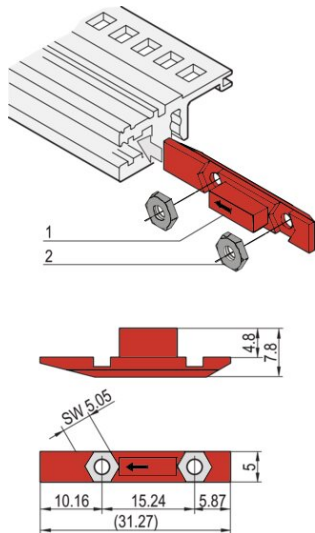

# Écrou-coulisseau

L'écrou-coulisseau est inséré dans la rainure du profilé horizontal au lieu de la bande taraudée pour monter une face avant abattante.

## FONCTIONS

L'écrou-coulisseau est inséré dans la rainure du profilé horizontal au lieu de la bande taraudée

## SPÉCIFICATIONS

- Type de produit:** Écrou  
**Matériau:** Polybutylène téréphtalate  
**Type:** Écrou-coulisseau

Table 1/1

Référence catalogue	Quantité par colis	Compatible avec
24560-166	12	Faces avant
24560-165	100	Faces avant