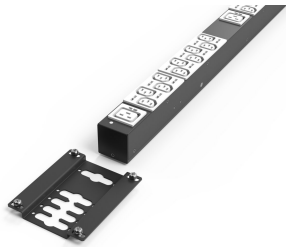

PDU| Équerres de montage

Kits de montage pour les PDU. Facilite l'intégration des PDU dans un rack.

CERTIFICATIONS

FONCTIONS

Montage aisé des PDU de base et RackPower

SPÉCIFICATIONS

Type de produit: Support

Table 1/1

Référence catalogue	Compatible avec	Type	Quantité par colis	Finition	Matériau	Certifications
20110-068		PDU de base	2		Acier inoxydable	RoHS
23130-010		PDU intelligent, Double	2	Revêtement poudré	Acier	RoHS
21130-074	Varistar CP	PDU intelligent, Simple	2	Revêtement poudré	Acier	