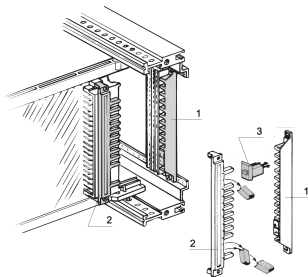

Peigne de détrompage/ codage

Le détrompage s'effectue au niveau d'un connecteur. Avec le détrompage, seule la carte avec le codage complémentaire peut être insérée au bon slot.

CERTIFICATIONS

FONCTIONS

Le détrompage mécanique empêche l'enfichage d'une alimentation au mauvais slot, espace nécessaire 4 F

Peigne détrompeur (repère 2), monté sur l'alimentation

Réceptacle (repère 1), se monte sur la bande d'adaptation

Placement des pions de détrompage (repère 3) dans le réceptacle (repère 1)

Retrait des ergots à l'emplacement approprié sur le peigne détrompeur

Avec 2 pions de détrompage il existe 66 possibilités de détrompage

SPÉCIFICATIONS

- Compatible avec:** Alimentations 19"
- Type:** Détrompage mécanique
- Type de produit:** Détrompeur
- Matériau:** Polybutylène téréphtalate