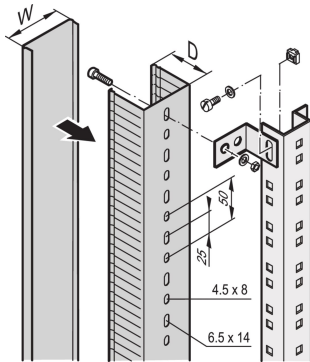

Chemin de câbles

Passage de câblage dans les zones latérales et arrière de la baie et montage sur les montants de la baie, les traverses de profondeur ou les profils en C.

CERTIFICATIONS

FONCTIONS

Pour le passage des câbles dans les zones latérales et arrière de la baie

Montage sur les montants des baies, traverses de profondeur ou profils en C

SPÉCIFICATIONS

Type de produit: Chemin de câbles

Table 1/1

Référence catalogue	Matériau	Quantité par colis	Finition	Type	Type à câble	Certifications
60103-010	PVC	1		Chemin de câbles	Vertical	RoHS
60103-011	PVC	1		Chemin de câbles	Vertical	RoHS
24630-059	Acier	2	Revêtement poudré		Horizontal	