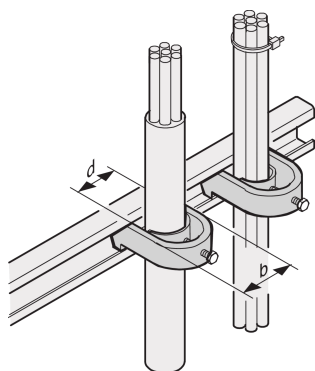

Bride serre-câbles pour Rail C

Les rails C facilitent la gestion du câblage. Installation généralement derrière les montants 19". Ils sont compatibles avec les serre-câbles standard.

CERTIFICATIONS

FONCTIONS

Pour la fixation de câbles sur profils en C et les traverses porte-câbles

SPÉCIFICATIONS

Type de produit: Borne

Matériau: Acier

Table 1/1

| Référence catalogue | Finition | Quantité par colis | Famille de produits | Type | Compatible avec |
|---------------------|----------|--------------------|---------------------|------------------|-----------------|
| 20114-728 | Zingué | 10 | Varistar CP | Bride de câblage | |
| 20118-778 | Zingué | 10 | Varistar CP | Bride de câblage | |
| 20118-777 | Zingué | 10 | Varistar CP | Bride de câblage | |
| 20118-776 | Zingué | 10 | Varistar CP | Bride de câblage | |
| 20114-729 | Zingué | 10 | Varistar CP | Bride de câblage | |
| 20118-775 | Zingué | 10 | Varistar CP | Bride de câblage | |