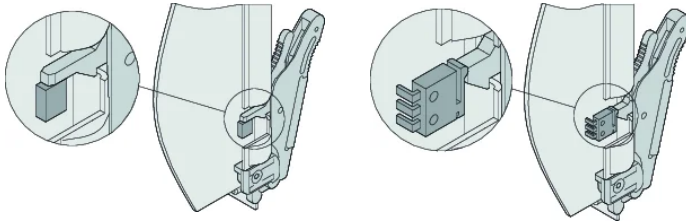

ATCA| Face avant, avec ressort de précontrainte

Face avant AdvancedTCA pour poignée IEA avec ressort (à poussoir ou à levier) avec embout moulé en profilé aluminium ou acier inoxydable.

CERTIFICATIONS

FONCTIONS

Face avant (renforcée avec embout moulé sous pression)

Poignée IEA ATCA avec ressort de maintien en position ouverte

Joint textile CEM et visserie de fixation

SPÉCIFICATIONS

Largeur du rack:	6HP
Hauteur du rack:	8U
Type accessoire:	Face avant
Type de produit:	Face avant

Table 1/2

Référence catalogue	Matériau	Finition	Quantité par colis	Finition avant	Face d'appui	Profondeur (D)
20818-160	Acier inoxydable		1	Finition brute	Finition brute	1mm

Référence catalogue	Matériau	Finition	Quantité par colis	Finition avant	Face d'appui	Profondeur (D)
20818-169	Aluminium	Passivé	1	Finition brute	Finition brute	1mm
20818-161	Acier inoxydable		1	Finition brute	Finition brute	1mm
20818-170	Aluminium	Passivé	1	Finition brute	Finition brute	1mm

Table 2/2

Référence catalogue	Hauteur (H)	Largeur (W)
20818-160	323.15mm	28.95mm
20818-169	323.15mm	28.95mm
20818-161	323.15mm	28.95mm
20818-170	323.15mm	28.95mm

DIAGRAMMES

AVERTISSEMENT

Les produits nVent doivent être installés et utilisés uniquement comme indiqué dans les feuilles d'instructions et les documents de formation de nVent. Les feuilles d'instructions sont disponibles sur www.nvent.com et auprès de votre représentant du service client nVent. Une installation incorrecte, une mauvaise utilisation, une mauvaise application ou tout autre défaut de respect total des instructions et des avertissements de nVent peut entraîner une défaillance du produit, des dommages matériels, des blessures corporelles graves et la mort et/ou annuler votre garantie.