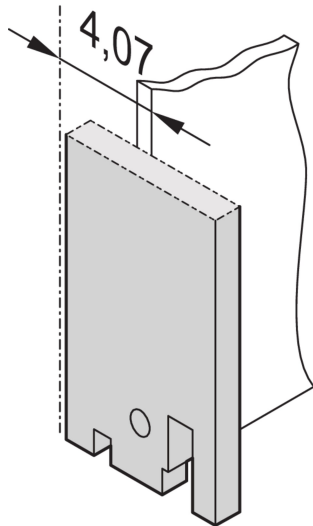

Face avant, 19", Pleine

Face avant sans ou avec D-SUB, type ST 3 ou découpe FDDI.

CERTIFICATIONS

FONCTIONS

Face avant 19" sans découpe

SPÉCIFICATIONS

Profondeur:	2.5mm
Matériau:	Aluminium
Type accessoire:	Face avant
Type de produit:	Face avant

Table 1/2

Référence catalogue	Hauteur du rack	Largeur du rack	Quantité par colis	Finition avant	Face d'appui	Code couleur
30118-328	3U	4HP	1	Peint	Conducteur	RAL 7035

Référence catalogue	Hauteur du rack	Largeur du rack	Quantité par colis	Finition avant	Face d'appui	Code couleur
30118-331	3U	28HP	1	Peint	Conducteur	RAL 7035
30118-330	3U	14HP	1	Peint	Conducteur	RAL 7035
30118-329	3U	7HP	1	Peint	Conducteur	RAL 7035

Table 2/2

Référence catalogue	Finition	Hauteur	Largeur
30118-328	Revêtement poudré	128.4mm	19.98mm
30118-331	Revêtement poudré	128.4mm	141.9mm
30118-330	Revêtement poudré	128.4mm	70.78mm
30118-329	Revêtement poudré	128.4mm	35.22mm