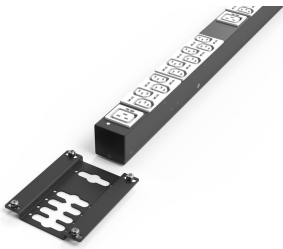

PDU | Équerres de montage

Data Solutions

Kits de montage pour les PDU. Facilite l'intégration des PDU dans un rack.

CERTIFICATIONS

FONCTIONS

Montage aisé des PDU de base et RackPower

SPÉCIFICATIONS

Type de produit: Support

Table 1/1

Référence catalogue	Compatible avec	Type	Quantité par colis	Finition	Matériau	Certifications
20110-068		PDU de base	2		Acier inoxydable	RoHS
23130-010		PDU intelligent, Double	2	Revêtement poudré	Acier	RoHS
21130-074	Varistar CP	PDU intelligent, Simple	2	Revêtement poudré	Acier	