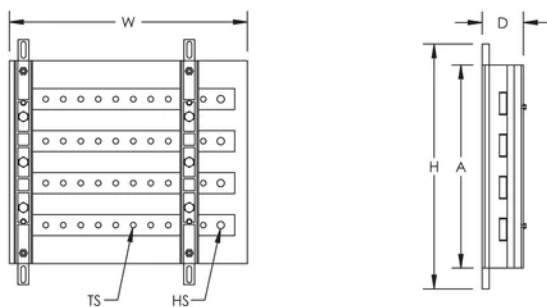

Courant de court-circuit pic (Ipk): 84kA

Courant admissible à court terme (Icw) 1s: 52kA

Nombre de connexions côté ligne: 1

Nombre de connexions côté charge: 8

Taille de trou (HS): 10mm

Taille du filetage (TS): M8

Profondeur (D): 60mm

Hauteur (H): 338 – 390mm

Largeur (W): 340mm

A: 290mm

Poids unitaire: 4.8kg

Indice d'inflammabilité: UL® 94V-0

Conformité: CEI® 60439,1; CEI® 61439,1; CEI® 60695-2-11 (essai au fil incandescent à 960 °C)

INFORMATIONS PRODUIT COMPLÉMENTAIRES

Le nombre de connexions côté ligne et charge s'entendent par pôle.

DIAGRAMMES

AVERTISSEMENT

Les produits nVent doivent être installés et utilisés uniquement comme indiqué dans les feuilles d'instructions et les documents de formation de nVent. Les feuilles d'instructions sont disponibles sur www.nvent.com et auprès de votre représentant du service client nVent. Une installation incorrecte, une mauvaise utilisation, une mauvaise application ou tout autre défaut de respect total des instructions et des avertissements de nVent peut entraîner une défaillance du produit, des dommages matériels, des blessures corporelles graves et la mort et/ou annuler votre garantie.