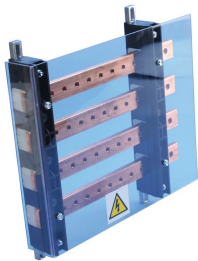

Répartiteur quadripolaire avec barres taraudées, plat, 630 A

Data Solutions

RÉFÉRENCE CATALOGUE

TRC-630A