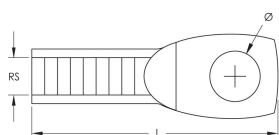

DIAGRAMMES

AVERTISSEMENT

Les produits nVent doivent être installés et utilisés uniquement comme indiqué dans les feuilles d'instructions et les documents de formation de nVent. Les feuilles d'instructions sont disponibles sur www.nvent.com et auprès de votre représentant du service client nVent. Une installation incorrecte, une mauvaise utilisation, une mauvaise application ou tout autre défaut de respect total des instructions et des avertissements de nVent peut entraîner une défaillance du produit, des dommages matériels, des blessures corporelles graves et la mort et/ou annuler votre garantie.