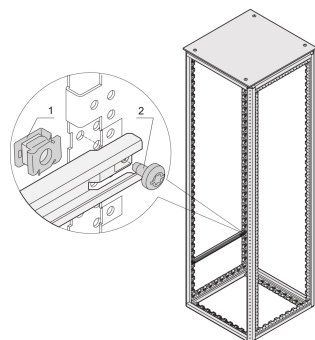

Varistar| Kit de montage

Kit de montage pour fixer les accessoires directement sur la plaque Varistar CP de l'extérieur ou de l'intérieur.

CERTIFICATIONS

FONCTIONS

Montage de composants possible de l'intérieur et de l'extérieur

Pour le montage de supports pour glissière/face 19", traverses de profondeur et autres composants sur cadre Varistar CP (2 mm)

Montage en clipsant l'écrou dans le cadre de baie ou la traverse de profondeur

Un kit est requis si le panneau arrière avec à loquets coulissants est montée au-dessus de la plaque de montage

SPÉCIFICATIONS

Type de produit:	Kit de montage
Matériau:	Acier
Finition:	Zingué

Table 1/1

Référence catalogue	Quantité par colis	Couple de serrage	Type
23130-674	50	5N·m	Vis avec rondelle
23130-285	50	5N·m	Vis
23130-141	50		Vis avec écrous