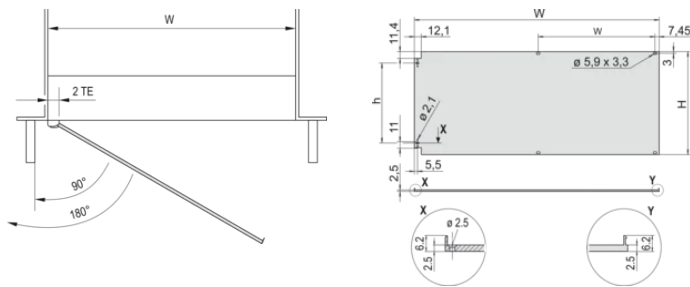

Convient aux bacs à cartes et coffrets

Montage des charnières possible à gauche ou à droite

SPÉCIFICATIONS

Profondeur (D):	2.5mm
Largeur du rack:	84HP
Matériau:	Aluminium
Finition:	Anodisé; Passivé
Type accessoire:	Face avant
Type de produit:	Face avant
Type:	Face avant sans poignée
Blindage électromagnétique:	Non (réalisable a posteriori)

Table 1/2

Référence catalogue	Hauteur du rack	Quantité par colis	Fixation	Type de joint	Finition avant	Face d'appui
20848-611	3U	1	Avec charnières, fixation latérale	Textile EMC	Anodisé	Conducteur
20848-617	6U	1	Avec charnières, fixation latérale	Textile EMC	Anodisé	Conducteur

Table 2/2

Référence catalogue	Arêtes traitées	Hauteur (H)	Largeur (W)
20848-611	Non	128.4mm	426.4mm
20848-617	Non	261.8mm	426.4mm

DIAGRAMMES

AVERTISSEMENT

Les produits nVent doivent être installés et utilisés uniquement comme indiqué dans les feuilles d'instructions et les documents de formation de nVent. Les feuilles d'instructions sont disponibles sur www.nvent.com et auprès de votre représentant du service client nVent. Une installation incorrecte, une mauvaise utilisation, une mauvaise application ou tout autre défaut de respect total des instructions et des avertissements de nVent peut entraîner une défaillance du produit, des dommages matériels, des blessures corporelles graves et la mort et/ou annuler votre garantie.