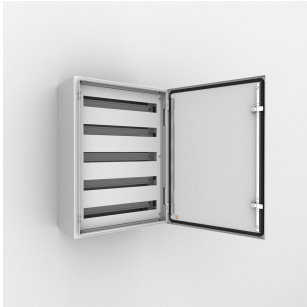

Châssis modulaire | Armoires murales, AC

Les composants de rails DIN peuvent être montés rapidement et facilement à ce châssis, à la fois chez le fabricant de panneaux et sur le terrain.

FONCTIONS

Description: Pour monter facilement les appareils modulaires d'une hauteur maximale de 68 mm. Distance entre rangées: 125 mm. Au besoin, la porte standard de l'armoire peut être remplacée par une porte vitrée. Profondeur utile entre le couvercle avant et la porte extérieure: 35 mm. Dans les armoires en acier inox, un usinage sera nécessaire.

Matériau: Rails DIN PP0735 en acier galvanisé 1.2 mm, profilés verticaux en acier 1.5 mm et couvercle avant en acier 1.5 mm.

Finition: Peinture poudre RAL7035 structurée.

Unité de livraison: Panneau avant perforé, deux profilés verticaux, panneaux pour fermer le haut et le bas, un rail DIN par rangée et accessoires de montage.

Instructions de montage: A monter sur des armoires MAS-ASR.

SPÉCIFICATIONS

Épaisseur:	1.2mm
Couleur:	Gris clair
Matériau:	Acier doux
Finition:	Revêtement poudré
Code couleur:	RAL 7035

Table 1/1

Référence catalogue	Référence article	Hauteur	Largeur	Profondeur	Matériau de l'armoire	Nombre de modules
AC04030R5	AC04030R5	400mm	300mm	98mm	Acier doux	33
AC10060R5	AC10060R5	1000mm	600mm	98mm	Acier doux	189
AC07050R5	AC07050R5	700mm	500mm	98mm	Acier doux	110
AC05040R5	AC05040R5	500mm	400mm	98mm	Acier doux	48
AC06060R5	AC06060R5	600mm	600mm	98mm	Acier doux	108
AC08060R5	AC08060R5	800mm	600mm	98mm	Acier doux	162
AC10080R5	AC10080R5	1000mm	800mm	98mm	Acier doux	266
AC06040R5	AC06040R5	600mm	400mm	98mm	Acier doux	64
AC03025R5	AC03025R5	300mm	250mm	98mm	Acier doux	16