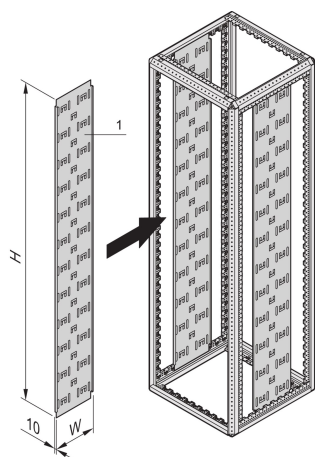

Varistar| Chemin de câbles

Data Solutions

Panneau support de câbles vertical pour baies simples Varistar, poudrage conforme au coloris de la baie, différentes largeurs disponibles.

CERTIFICATIONS

FONCTIONS

Pour montage direct sur le cadre

Les câbles sont fixés avec des colliers de serrage ou des bandes auto-agrippantes

SPÉCIFICATIONS

Type de produit: Panneau baie/bâti

Matériau: Acier

Table 1/2

Référence catalogue	Hauteur du rack	Hauteur	Largeur	Profondeur	Quantité par colis	Couleur
23130-422	47U	2200mm	150mm	150mm	2	Gris foncé

Référence catalogue	Hauteur du rack	Hauteur	Largeur	Profondeur	Quantité par colis	Couleur
23130-504		496mm	110mm	10mm	2	Gris foncé
23130-420	38U	1800mm	150mm	150mm	2	Gris foncé
23130-500		604mm	110mm	10mm	2	Gris foncé
23130-501		446mm	110mm	10mm	2	Gris foncé
23130-503		670mm	110mm	10mm	2	Gris foncé
23130-628	52U	2450mm	150mm	150mm	2	Gris foncé
23130-150	42U	2000mm	250mm	250mm	2	Gris foncé
23130-421	42U	2000mm	150mm	150mm	2	Gris foncé
23130-151	47U	2200mm	250mm	250mm	2	Gris foncé
23130-625	52U	2450mm	250mm	250mm	2	Gris foncé
23130-499		915.5mm	110mm	10mm	2	Gris foncé
23130-502		1019mm	110mm	10mm	2	Gris foncé