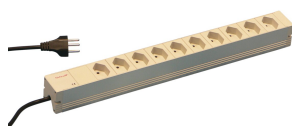

PDU| Bâti de prises, Suisse

Bâti de prises modulaire et compact avec éléments de protection. Châssis en aluminium de 1 U par 1 U, le PDU peut facilement être intégré dans un rack avec sorties suisses.

CERTIFICATIONS

FONCTIONS

Possibilité de monter le bâti de prises dans les quatre directions (rotation de 90°)

230 V, 10 A

Conforme à la norme SEV.IEC 60884

Câble de connexion 2 m avec fiche Suisse

Bâti de prises version Suisse

Hauteur 1 U

Montage horizontal ou vertical

SPÉCIFICATIONS

Longueur:	438.5mm
Matériau:	Aluminium; Polyamide
Couleur:	Gris
Type de produit:	Bâti de prises

Table 1/2

Référence catalogue	Type de prise	Nombre de prises	Sorties commutées	Tension CA	Quantité par colis	Profondeur
---------------------	---------------	------------------	-------------------	------------	--------------------	------------

60110-453	Suisse	10	Non	230V	1	44mm
60110-454	Suisse	9	Oui	230V	1	44mm

Table 2/2

Référence catalogue	Finition
60110-453	Anodisé
60110-454	Anodisé

INFORMATIONS PRODUIT COMPLÉMENTAIRES

Équerre de fixation pour montage vertical à commander séparément