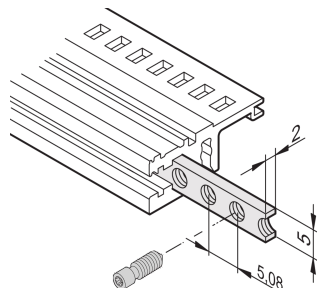

# Bande taraudée M2.5 pour profilé horizontal

La bande taraudée est une bande métallique avec filetage M2.5 et permet la fixation des faces avant.

## FONCTIONS

Les vis à gorge dédiées à la fixation de faces avant modulaires doivent présenter une longueur de 12,3 mm

Utilisable avec tous les profilés horizontaux.