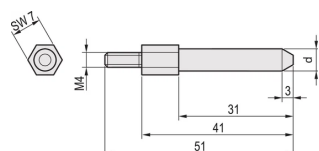

# EuropacPRO | Pion de détrompage pour bac SNCF

Ce pion de détrompage permet une connexion sûre entre les connecteurs flottants utilisés pour les bacs à cartes SNCF. Les broches peuvent être montées dans le cadre arrière.

## FONCTIONS

Ce pion de détrompage permet une connexion sûre entre les connecteurs flottants

Couple de serrage 1,5 Nm