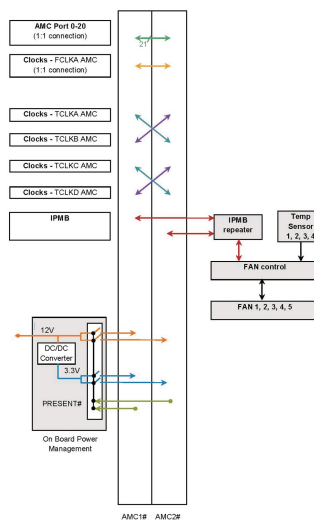

Systeme MTCA.0 pour 2 modules AMC Single Full-Size, 1 U

RÉFÉRENCE CATALOGUE

11850-023

Le système est conçu pour 2 modules AMC. L'alimentation et les commutateurs d'alimentation intégrés sur la carte fond de panier permettent d'alimenter les modules AMC en puissance de charge utile sans qu'il soit nécessaire de recourir à un MCH séparé.

CERTIFICATIONS

FONCTIONS

Léger, coffret compact pour accueillir 2 modules AdvancedMC Single Full-Size avec un module obturateur 2 F en option, 2 modules de taille moyenne simple peuvent également être installés

Liaison directe de tous les ports entre les deux slots AdvancedMC (voir topologie de carte fond de panier) ; taux de transfert de données jusqu'à 10 Gbit/s par port

Entrée large portée 90 - 264 VAC à l'arrière du châssis, Alimentation 150 W dans la partie arrière du châssis

Type de cartes fond de panier: Tous les ports connectés point à point

Transfert de données: 40 GbE; PCIe Gen3

Alimentation par slot: 60W

Tension d'entrée CA: 100 – 240V

Direction de la circulation d'air: De droite à gauche