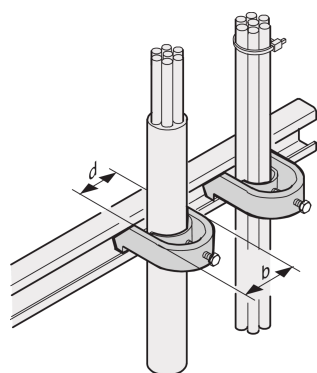

Bride serre-câbles pour Rail C

Les rails C facilitent la gestion du câblage. Installation généralement derrière les montants 19". Ils sont compatibles avec les serre-câbles standard.

CERTIFICATIONS

FONCTIONS

Pour la fixation de câbles sur profils en C et les traverses porte-câbles

SPÉCIFICATIONS

Type de produit: Borne

Matériau: Acier

Table 1/1

Référence catalogue	Finition	Quantité par colis	Famille de produits	Type	Compatible avec
20114-728	Zingué	10	Varistar CP	Bride de câblage	
20118-778	Zingué	10	Varistar CP	Bride de câblage	
20118-777	Zingué	10	Varistar CP	Bride de câblage	
20118-776	Zingué	10	Varistar CP	Bride de câblage	
20114-729	Zingué	10	Varistar CP	Bride de câblage	
20118-775	Zingué	10	Varistar CP	Bride de câblage	