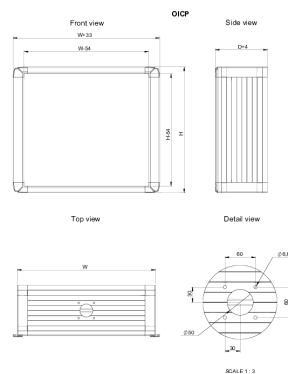

Pupitre opérateur, OICP

Le panneau de commande d'interface opérateur en aluminium, OICP, présente un modèle de perforations préusinées pour permettre la fixation souhaitée à un bras pivotant, et une plaque avant amovible à un indice de protection IP 65. Les composants peuvent être facilement montés grâce à la plaque avant amovible, et sont également accessibles par un panneau arrière amovible. Les poignées latérales sur l'armoire permettent un déplacement aisé de l'armoire dans la position de travail souhaitée. Le corps en aluminium dissipe plus de chaleur qu'un corps en acier doux, ce qui peut éliminer la nécessité d'une ventilation supplémentaire.

NORMES INDUSTRIELLES

CE UKCA

GOST

FONCTIONS

Matériau: Corps: AIMg Si05; plaque arrière: AIMg; angles: AISI 12.

Protection: IP 65.

Finition: Corps et plaque arrière: aluminium anodisé; angles: RAL 7016.

Instructions de montage: Panneau avant OIFP non compris dans la livraison standard et doit être commandé séparément.

Livraison: Corps, plaque arrière vissée, kit de montage de la plaque avant et accessoires de montage.

SPÉCIFICATIONS

Matériau:	Aluminium
Couleur:	Gris anthracite
Finition:	Revêtement poudré
Code couleur:	RAL 7016

Table 1/1

Référence catalogue	Hauteur	Largeur	Profondeur	Poids
OICP343920	345mm	395mm	200mm	7kg
OICP395220	398mm	525mm	200mm	9kg
OICP305220	309mm	525mm	200mm	7.9kg
OICP355220	345mm	525mm	200mm	8.3kg
OICP495420	495mm	542mm	200mm	10.3kg
OICP414720	415mm	470mm	200mm	8.5kg