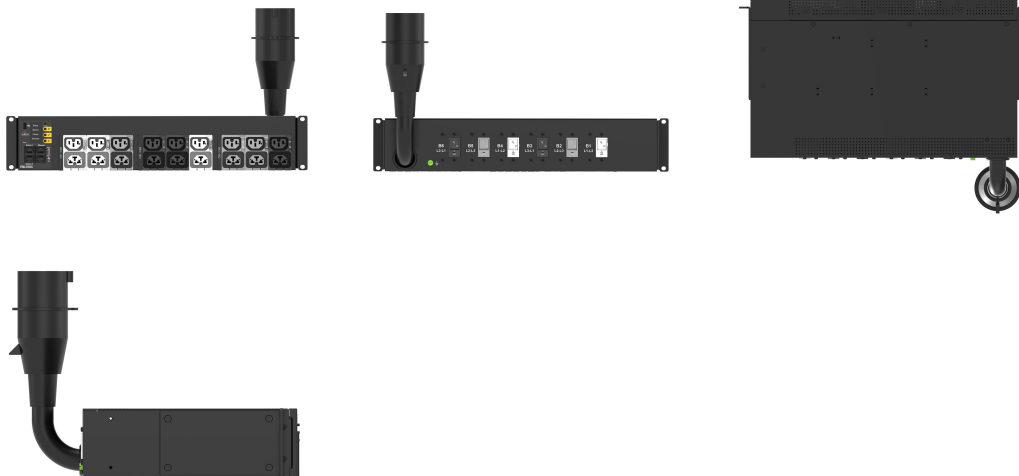

MSP0 PDU, 2U, 60A(48A), 208V, 3P Delta, 6 CB, (9)C13, (9)4-in-1

Data Solutions

RÉFÉRENCE CATALOGUE

EN6963

The Advantage Series Outlet Metered, Outlet Switched PDU family offers energy metering with advanced power and environmental monitoring options and remote outlet on/off switching. Comprehensive monitoring at the input phase, circuit breaker, and individual outlet levels offers advanced alerts of potential overloads. Billing-grade metering provides accurate power consumption data for energy use optimization. The hot-swappable network management controller features Gigabit and redundant ethernet communication with advanced support for external environmental sensors and rack security access solutions.

ATTRIBUTS DU PRODUIT

Famille de produits: Enlogic

Type de produit: Bâti de prises

Type de prise: (9) C13/C15; (9) C13/C15/C19/C21

Disjoncteur: 20 A

Couleur: Noir

Nombre de disjoncteurs: 6

Sorties commutées: Oui