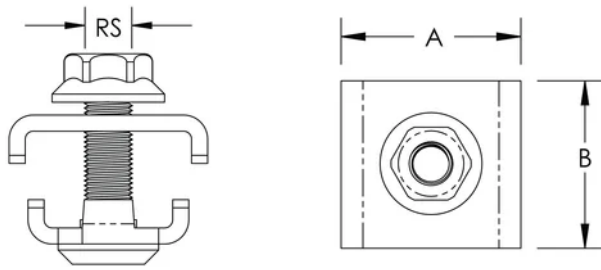

Éclisse renforcée universelle pour chemin de câble filaire PEMSA, noir

Data Solutions

RÉFÉRENCE CATALOGUE

WBTUNVSPLBG

CERTIFICATIONS

FONCTIONS

Force de serrage élevée

Conception et construction robustes en acier

Capacité de charge et propriété de mise à la terre conformes aux exigences de la norme CEI 61537

ATTRIBUTS DU PRODUIT

Référence article: 820701

Matériau: Acier

Couleur: Noir

Finition: Électro-galvanisé

A: 24.5mm

B: 23mm

Taille du piquet (RS): 6

DIAGRAMMES

AVERTISSEMENT

Les produits nVent doivent être installés et utilisés uniquement comme indiqué dans les feuilles d'instructions et les documents de formation de nVent. Les feuilles d'instructions sont disponibles sur www.nvent.com et auprès de votre représentant du service client nVent. Une installation incorrecte, une mauvaise utilisation, une mauvaise application ou tout autre défaut de respect total des instructions et des avertissements de nVent peut entraîner une défaillance du produit, des dommages matériels, des blessures corporelles graves et la mort et/ou annuler votre garantie.