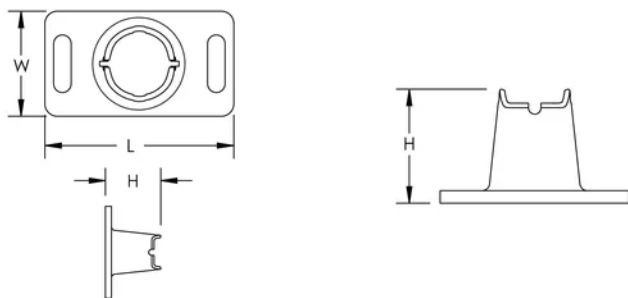

Support au sol pour chemin de câble filaire PEMSA

Data Solutions

RÉFÉRENCE CATALOGUE

WBTFLRSPRTRD

CERTIFICATIONS

FONCTIONS

Connexion rapide, facile à utiliser

Capacité de charge et propriété de mise à la terre conformes aux exigences de la norme CEI 61537

ATTRIBUTS DU PRODUIT

Référence article: 820900

Matériau: Plastique

Longueur (L): 75.5mm

Largeur (W): 42mm

Hauteur (H): 45.5mm

Taille du slot (SS): 7 x 23 mm

AVERTISSEMENT