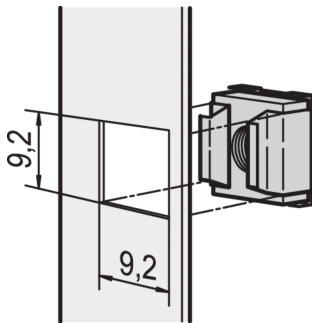

Kit d'écrous baie

Data Solutions

Les écrous-cages autorisent un large choix de tailles d'écrous et de vis et sont faciles à remplacer, contrairement aux trous pré-filetés. Les écrous-cages sont faciles à utiliser sur des matériaux trop fins ou souples pour être filetés.

CERTIFICATIONS

FONCTIONS

Pour fixation de divers éléments (dans les perforations carrées) nécessitant une visserie M4 ou M5

Pour une mise à la masse conforme, utiliser un écrou-cage de mise à la masse et une rondelle sur au moins un point de fixation

SPÉCIFICATIONS

Type de produit: Écrou

Matériau: Acier

Table 1/1

Référence catalogue	Finition	Quantité par colis	Taille du filetage	Famille de produits	Type	Compatible avec

21120-129	Zingué	10	M5		Écrou-cage, Mise à la terre	Faces avant, Eurorack, Novastar, Varistar, Varistar CP
21120-127	Zingué	10	M4		Écrou-cage, Mise à la terre	Faces avant, Eurorack, Novastar, Varistar, Varistar CP
21120-131	Zingué	10	M6	RatiopacPRO, RatiopacPRO Air, CompacPRO, PropacPRO, Comptec, Inpac, MultipacPRO	Écrou-cage, Mise à la terre	Faces avant, Eurorack, Novastar, Varistar, Varistar CP
21100-003	Zingué	50	M6	RatiopacPRO, RatiopacPRO Air, CompacPRO, PropacPRO, Comptec, Inpac, MultipacPRO	Écrou-cage	Faces avant, Eurorack, Novastar, Varistar, Varistar CP
21100-215	Zingué	50	M5		Écrou-cage	Faces avant, Eurorack, Novastar, Varistar, Varistar CP
21100-001	Zingué	50	M4		Écrou-cage	Faces avant, Eurorack, Novastar, Varistar, Varistar CP
21100-216	Zingué	100	M5		Écrou-cage	Faces avant, Eurorack, Novastar, Varistar, Varistar CP
21100-004	Zingué	100	M6	RatiopacPRO, RatiopacPRO Air, CompacPRO, PropacPRO, Comptec, Inpac, MultipacPRO	Écrou-cage	Faces avant, Eurorack, Novastar, Varistar, Varistar CP