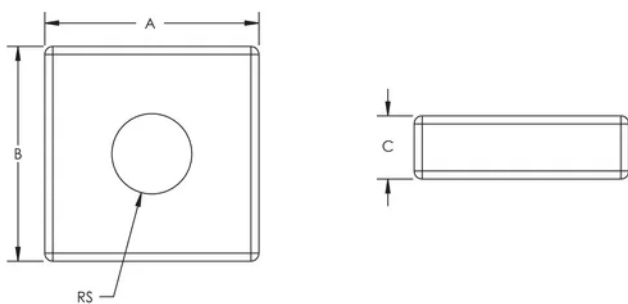

Écrou carré universel

FONCTIONS

Sa taille carrée permet à l'écrou d'être serré à l'aide de pinces dans les endroits difficiles d'accès

SPÉCIFICATIONS

Finition: Électro-galvanisé

Matériau: Acier

Table 1/1

Référence catalogue	Référence article	Taille du piquet (RS)	A	B	C
VKM6	187310	6	17 mm	17 mm	5 mm
VKM8	187320	8	17 mm	17 mm	5 mm
VKM10	187330	10	17 mm	17 mm	5 mm

DIAGRAMMES