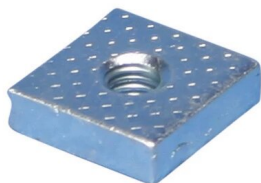

Écrou carré universel

FONCTIONS

Sa taille carrée permet à l'écrou d'être serré à l'aide de pinces dans les endroits difficiles d'accès

SPÉCIFICATIONS

Finition: Électro-galvanisé

Matériau: Acier

Table 1/1

Référence catalogue	Référence article	Taille du piquet (RS)	A	B	C
VKM6	187310	6	17 mm	17 mm	5 mm
VKM8	187320	8	17 mm	17 mm	5 mm
VKM10	187330	10	17 mm	17 mm	5 mm