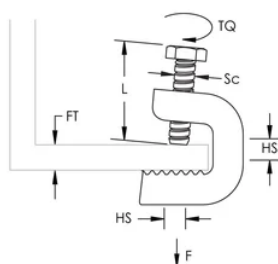

Attache en C pour bride multifonctionnelle

FONCTIONS

Attache de poutre multifonctionnelle

À utiliser avec le câble/conduit/collier de serrage ou la rondelle carrée pour la bride en C multifonctionnelle

SPÉCIFICATIONS

Table 1/2

Référence catalogue	Référence article	Matériau	Finition	Épaisseur de bride (FT)	Taille de trou (HS)	Diamètre de vis (Sc)
C20HD	336100	Acier	Galvanisé à chaud	4 - 20 mm	14 mm	6
C20S4	336130	Acier inoxydable 304 (EN 1.4301)		4 - 20 mm	14 mm	6
C45HD	336120	Acier	Galvanisé à chaud	30 - 44 mm	14 mm	8
C45S4	336150	Acier inoxydable 304 (EN 1.4301)		30 - 44 mm	14 mm	8
C30S4	336140	Acier inoxydable 304 (EN 1.4301)		17 - 30 mm	14 mm	8
C30HD	336110	Acier	Galvanisé à chaud	17 - 30 mm	14 mm	8

Table 2/2

Référence catalogue	Référence article	Longueur de la vis (L)	Couple de serrage (TQ)	Charge statique
C20HD	336100	25mm	3 N·m	1100N
C20S4	336130	25mm	3 N·m	1100N
C45HD	336120	30mm	3 N·m	1100N
C45S4	336150	30mm	3 N·m	1100N
C30S4	336140	30mm	3 N·m	1100N
C30HD	336110	30mm	3 N·m	1100N

INFORMATIONS PRODUIT COMPLÉMENTAIRES

La vis de fixation doit être serrée et vissée sur le côté incliné de la poutre en I.

DIAGRAMMES

AVERTISSEMENT

Les produits nVent doivent être installés et utilisés uniquement comme indiqué dans les feuilles d'instructions et les documents de formation de nVent. Les feuilles d'instructions sont disponibles sur www.nvent.com et auprès de votre représentant du service client nVent. Une installation incorrecte, une mauvaise utilisation, une mauvaise application ou tout autre défaut de respect total des instructions et des avertissements de nVent peut entraîner une défaillance du produit, des dommages matériels, des blessures corporelles graves et la mort et/ou annuler votre garantie.