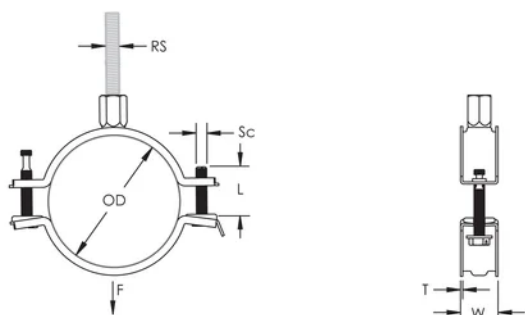

Finition: Électro-galvanisé

Diamètre extérieur (OD): 103 - 113 mm

Taille du piquet (RS): M8;M10

Largeur (W): 23 mm

Épaisseur (T): 1.75 mm

Diamètre de vis (Sc): 6

Longueur de la vis (L): 37mm

Charge statique: 2500N

DIAGRAMMES

AVERTISSEMENT

Les produits nVent doivent être installés et utilisés uniquement comme indiqué dans les feuilles d'instructions et les documents de formation de nVent. Les feuilles d'instructions sont disponibles sur www.nvent.com et auprès de votre représentant du service client nVent. Une installation incorrecte, une mauvaise utilisation, une mauvaise application ou tout autre défaut de respect total des instructions et des avertissements de nVent peut entraîner une défaillance du produit, des dommages matériels, des blessures corporelles graves et la mort et/ou annuler votre garantie.

North America

+1.800.753.9221

Option 1 – Customer Care

Option 2 – Technical

Support

Europe

Netherlands:

+31 800-0200135

France:

+33 800 901 793

Europe

Germany:

800 1890272

Other Countries:

+31 13 5835404

APAC

Shanghai:

+ 86 21 2412 1618/19

Sydney:

+61 2 9751 8500

Notre gamme complète de marques:

CADDY

ERICO

HOFFMAN

ILSCO

SCHROFF

TRACHTE