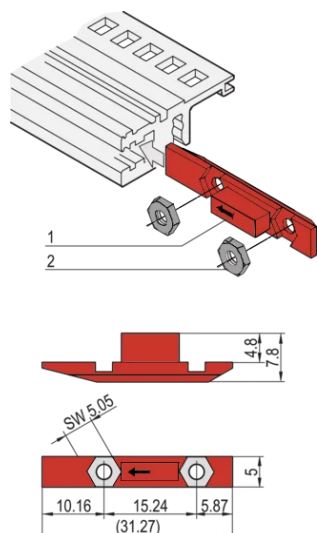

# Écrou-coulisseau

L'écrou-coulisseau est inséré dans la rainure du profilé horizontal au lieu de la bande taraudée pour monter une face avant abattante.

## FONCTIONS

L'écrou-coulisseau est inséré dans la rainure du profilé horizontal au lieu de la bande taraudée

## SPÉCIFICATIONS

- Type de produit:** Écrou  
**Matériau:** Polybutylène téréphtalate  
**Type:** Écrou-coulisseau

Table 1/1

Référence catalogue	Quantité par colis	Compatible avec
24560-166	12	Faces avant
24560-165	100	Faces avant