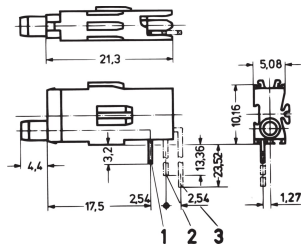

Prise de test LED simple, Ø 2 mm

Douille de test pour niveau de montage 1 et 2, de type court et long.

CERTIFICATIONS

FONCTIONS

Forme longue pour niveau de montage 1 et 2

Forme courte pour niveau de montage 1

SPÉCIFICATIONS

Compatible avec: Faces avant

Type de produit: LED

Type: LED simple

Table 1/1

Référence catalogue	Quantité par colis	Type de prise
69004-086	1	Long
69004-130	1	Court
69004-087		

INFORMATIONS PRODUIT COMPLÉMENTAIRES

Perçage Ø4 mm requis sur la face avant.

Dimensions of connecting pins: 0,3 × 0,6 mm.

Veillez noter que certains articles sont livrés selon des tailles de lots définies (SPQ, par ex. 5 pièces, 10 pièces, 50 pièces, etc.). Dans le cas d'une quantité commandée différente (par ex. 2 pièces), la quantité pourra être automatiquement augmentée à la taille de lot supérieure = lot de livraison standard.