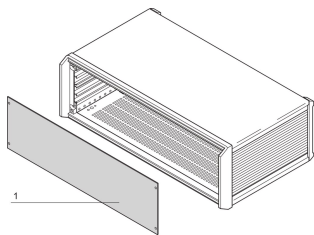

PropacPRO| Face avant, pleine largeur, Sans blindage

La face avant pleine largeur pour coffret PropacPRO se monte sur le cadre du coffret.

CERTIFICATIONS

FONCTIONS

Face en aluminium, 2,0 mm (84 F 2,5 mm)

SPÉCIFICATIONS

Matériau:	Aluminium
Finition:	Anodisé
Type accessoire:	Face avant
Type de produit:	Face avant

Table 1/2

Référence catalogue	Hauteur du rack	Largeur du rack	Quantité par colis	Finition avant	Face d'appui	Arêtes traitées
20850-136	3U	63HP	1	Anodisé	Anodisé	Non
20850-158	6U	84HP	1	Anodisé	Conducteur	Non
20850-129	2U	63HP	1	Anodisé	Anodisé	Non
20850-135	3U	42HP	1	Anodisé	Anodisé	Non
20850-142	4U	42HP	1	Anodisé	Anodisé	Non