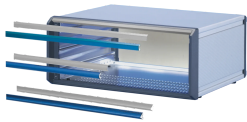

PropacPRO | Éléments de Design

Pour personnaliser la conception du coffret PropacPRO. Les éléments seront vissés sur le côté arrière du cadre moulé.