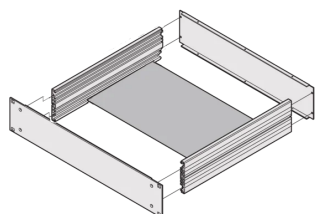

MultipacPRO| Plaque de montage

Les plaques châssis sont conçues pour le montage des composants lourds, par exemple des transformateurs.

CERTIFICATIONS

FONCTIONS

Les plaques de montage sont conçues pour le montage des composants lourds, par ex. les transformateurs

À visser à l'intérieur du châssis 19"

SPÉCIFICATIONS

- Matériau:** Aluminium
- Compatible avec:** Châssis
- Type de produit:** Platine de montage
- Famille de produits:** MultipacPRO

Table 1/1

| Référence catalogue | Profondeur | Quantité par colis | Largeur du rack | Largeur | Certifications |
|---------------------|------------|--------------------|-----------------|---------|----------------|
| 20860-107 | 150mm | 1 | 84HP | 402.5mm | RoHS |
| 20860-112 | 450mm | 1 | 84HP | 402.5mm | |
| 20860-111 | 390mm | 1 | 84HP | 402.5mm | RoHS |
| 20860-108 | 210mm | 1 | 84HP | 402.5mm | RoHS |
| 20860-110 | 330mm | 1 | 84HP | 402.5mm | RoHS |
| 20860-109 | 270mm | 1 | 84HP | 402.5mm | RoHS |

INFORMATIONS PRODUIT COMPLÉMENTAIRES

Les plaques de montage peuvent également être installées en même temps que le montage interne des cartes Europe.

Lorsqu'une plaque de montage est utilisée, la hauteur de montage est réduite d'au moins 2,5 mm.