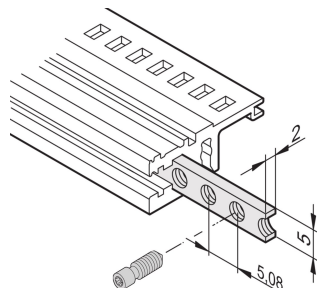

# Bande taraudée M2.5 pour profilé horizontal

La bande taraudée est une bande métallique avec filetage M2.5 et permet la fixation des faces avant.

## FONCTIONS

Les vis à gorge dédiées à la fixation de faces avant modulaires doivent présenter une longueur de 12,3 mm

Utilisable avec tous les profilés horizontaux.

Table 1/1

Référence catalogue	Largeur du rack	Quantité par colis	Longueur
34561-328	28HP	1	146.82mm
34561-363	84HP	1	324.62mm
34561-384	84HP	1	431.3mm
34561-342	42HP	1	217.94mm
34565-196	196HP	1	1000.26mm