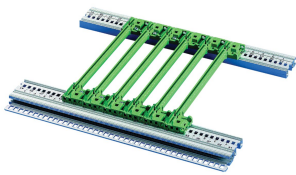

Guide-carte| avec Codage pour CompactPCI/ VME64x, Décalage 0,1"

Le guide-carte en plastique avec décalage (0,1") avec un détrompage pour les systèmes CompactPCI et VME64x forme une interface fiable entre la mécanique de bac à cartes et les sous-ensembles. Pions de détrompage en option pour éviter que les cartes ne soient insérées dans les mauvais emplacements. Les guide-cartes peuvent indifféremment être vissés sur des profilés horizontaux ou sur des plaques de 1,5 mm d'épaisseur pour des exigences de tenue aux chocs et aux vibrations plus élevées. Le guide-carte peut être équipé d'un clip ESD qui assure un contact conducteur entre le circuit imprimé, la poignée (IES, IEL) et le profilé horizontal. Compatible avec RatiopacPRO Air, PropacPRO, CompacPRO et EuropacPRO.

CERTIFICATIONS

FONCTIONS

Guide-carte avec décalage (0,1"), largeur de rainure 2 mm et détrompage pour les alimentations CompactPCI

Clips ESD en option pour rainure de cartes et pion de centrage disponibles

Les pions de détrompage, en option, empêchent l'enfichage des cartes au mauvais emplacement.

Les guide-cartes peuvent être fixés sur des profilés horizontaux (extrusion d'aluminium) ou des plaques de 1,5 mm d'épaisseur