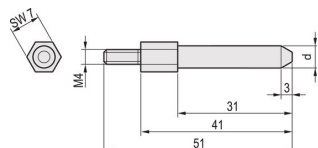

# EuropacPRO | Pion de détrompage pour bac SNCF

Ce pion de détrompage permet une connexion sûre entre les connecteurs flottants utilisés pour les bacs à cartes SNCF. Les broches peuvent être montées dans le cadre arrière.

## FONCTIONS

Ce pion de détrompage permet une connexion sûre entre les connecteurs flottants

Couple de serrage 1,5 Nm