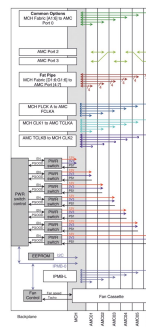

Système MTCA.0 pour 6 modules AMC Single Mid-Size, MTCA.0, 1 U, 84 F

RÉFÉRENCE CATALOGUE

11850-025

Système MicroTCA 1 U avec panier à cartes horizontal pour modules AdvancedMC de largeur unique. Le châssis dispose d'une entrée pour l'alimentation AC à l'arrière et d'une alimentation électrique intégrée de 400 W. Le PM EMMC (régulateur de gestion amélioré du module d'alimentation) est installé à l'arrière de la carte fond de panier.

CERTIFICATIONS

FONCTIONS

Conforme à la spécification PICMG MTCA.0 R1.0

1 U, Système de bac à cartes 19" pour 6 modules AdvancedMC Single Mid-Size, 1 MCH Single Full-Size

Entrée secteur AC (100 ... 240 VAC) à l'arrière du coffret, Bloc d'alimentation embarqué 400 W, gestion de l'alimentation (PM EMMC) sur la carte fond de panier

Cassette de ventilation Hot-swap avec Cooling Unit Manager (CU EMMC), circulation du flux d'air de la droite vers la gauche

Filtre à air, interchangeable par l'avant

ATTRIBUTS DU PRODUIT

Type de produit: Système

Nombre de Slots: 6

Type: Rackable 19"

Type de cartes fond de panier: Topologie MTCA.0 Star, proposition de champ d'application

Transfert de données: 40 GbE; PCIe Gen3

Alimentation par slot: 50W

Tension d'entrée CA: 100 – 240V