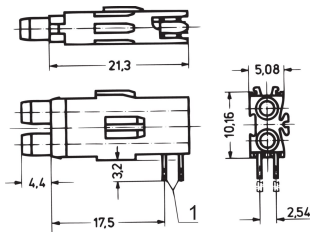

Prise de test double, Ø 2 mm

Deux douilles de test pour le niveau de montage 1 et 2, forme courte et longue.

La température de soudage ne doit pas être appliquée plus de 5 secondes. Le corps en matière plastique doit être protégé en cas de soudure à la vague.

CERTIFICATIONS

FONCTIONS

Douille de test double pour composants de face avant

Forme courte pour niveau de montage 1

SPÉCIFICATIONS

Diamètre: 2mm

Type de produit: Prise

Table 1/2

Table 2/2

Référence catalogue	Température de soudage	Indice d'inflammabilité

69004-089	260°C	UL® 94V-0
69004-131	260°C	UL® 94V-0
69004-090	260°C	UL® 94V-0

INFORMATIONS PRODUIT COMPLÉMENTAIRES

Dimensions of connecting pins: 0,3 × 0,6 mm.

Perçage Ø4 mm requis sur la face avant.

Veuillez noter que certains articles sont livrés selon des tailles de lots définies (SPQ, par ex. 5 pièces, 10 pièces, 50 pièces, etc.). Dans le cas d'une quantité commandée différente (par ex. 2 pièces), la quantité pourra être automatiquement augmentée à la taille de lot supérieure = lot de livraison standard.