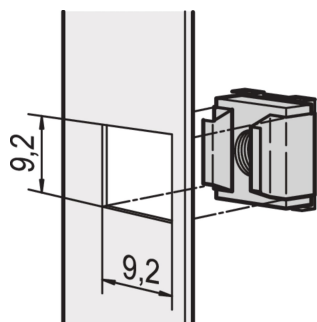

Kit d'écrous baie

Les écrous-cages autorisent un large choix de tailles d'écrous et de vis et sont faciles à remplacer, contrairement aux trous pré-filetés. Les écrous-cages sont faciles à utiliser sur des matériaux trop fins ou souples pour être filetés.

CERTIFICATIONS

FONCTIONS

Pour fixation de divers éléments (dans les perforations carrées) nécessitant une visserie M4 ou M5

Pour une mise à la masse conforme, utiliser un écrou-cage de mise à la masse et une rondelle sur au moins un point de fixation

SPÉCIFICATIONS

Type de produit: Écrou

Matériau: Acier

Table 1/1

| Référence catalogue | Finition | Quantité par colis | Taille du filetage | Famille de produits | Type | Compatible avec |
|---------------------|----------|--------------------|--------------------|---------------------|--------------------------------|--|
| 21120-127 | Zingué | 10 | M4 | | Écrou-cage, Mise à la terre | Faces avant, Eurorack, Novastar, Varistar, Varistar CP |