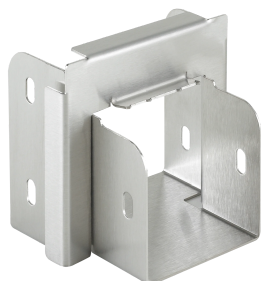

## Réducteur Clean Tray

Les réducteurs Clean Tray sont utilisés pour réduire un chemin de câbles Clean Tray. Le système acier inoxydable Clean Tray est conçu pour protéger le câblage des applications nécessitant de fréquents lavages .

### FONCTIONS

---

Les réducteurs Clean Tray sont utilisés pour réduire un chemin de câbles Clean Tray.

Le système en acier inoxydable Clean Tray est conçu pour protéger le câblage prévu des applications nécessitant des lavages fréquents

## SPÉCIFICATIONS

**Finition:** Finition brossée 3

**Matériau:** Acier inoxydable 304

Table 1/2

Référence catalogue	Type	Hauteur	Largeur	Épaisseur
CTS4644RRSS	Réducteur	64mm	64mm	1.27mm
CT4644RSS	Réducteur	64mm	64mm	1.27mm
CTS6644RLSS	Réducteur	64mm	64mm	1.27mm
CTS6633RRSS	Réducteur	64mm	64mm	1.27mm
CT4633RSS	Réducteur	64mm	64mm	1.27mm
CT6622RSS	Réducteur	64mm	64mm	1.27mm
CT6633RSS	Réducteur	64mm	64mm	1.27mm
CTS6633RLSS	Réducteur	64mm	64mm	1.27mm
CT4433RSS	Réducteur	102mm	102mm	1.27mm
CT6644RSS	Réducteur	64mm	64mm	1.27mm
CTS6644RRSS	Réducteur	64mm	64mm	1.27mm
CT6646RSS	Réducteur	64mm	64mm	1.27mm
CT4422RSS	Réducteur	102mm	102mm	1.27mm
CTS4433RLSS	Réducteur	64mm	64mm	1.27mm
CTS6646RLSS	Réducteur	64mm	64mm	1.27mm
CTS4644RLSS	Réducteur	64mm	64mm	1.27mm
CTS6646RRSS	Réducteur	64mm	64mm	1.27mm
CTS4633RLSS	Réducteur	64mm	64mm	1.27mm
CTS4433RRSS	Réducteur	64mm	64mm	1.27mm
CTS4633RRSS	Réducteur	64mm	64mm	1.27mm

Table 2/2

Référence catalogue	Type	Hauteur	Largeur	Épaisseur
CT3322RSS	Réducteur	76mm	64mm	1.27mm