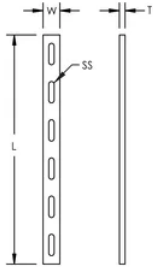

### FONCTIONS

---

Résistance d'éclisse mécanique ajoutée

Fonctionne avec une large gamme de tailles et de configurations de chemin de câbles

Capacité de charge et propriété de mise à la terre conformes aux exigences de la norme CEI 61537

### ATTRIBUTS DU PRODUIT

---

Référence article: 820703

Matériau: Acier

Finition: Électro-galvanisé

Couleur: Noir

Longueur (L): 300mm

Largeur (W): 22mm

Épaisseur (T): 1.5mm

Taille du slot (SS): 7 x 28 mm

## DIAGRAMMES

---