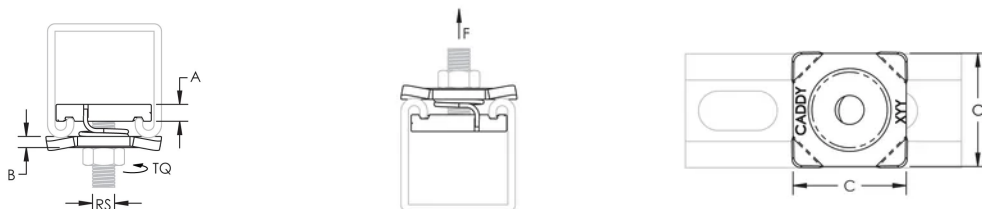

INFORMATIONS PRODUIT COMPLÉMENTAIRES

La charge statique 1 est valable pour une épaisseur de rail de montage de 1,5 mm. La charge statique 2 est valable pour une épaisseur de rail de montage de 2,0 mm. La charge statique 3 est valable pour une épaisseur de rail de montage de 2,5 mm.

DIAGRAMMES

AVERTISSEMENT

Les produits nVent doivent être installés et utilisés uniquement comme indiqué dans les feuilles d'instructions et les documents de formation de nVent. Les feuilles d'instructions sont disponibles sur www.nvent.com et auprès de votre représentant du service client nVent. Une installation incorrecte, une mauvaise utilisation, une mauvaise application ou tout autre défaut de respect total des instructions et des avertissements de nVent peut entraîner une défaillance du produit, des dommages matériels, des blessures corporelles graves et la mort et/ou annuler votre garantie.

North America

+1.800.753.9221

Option 1 – Customer Care

Option 2 – Technical

Support

Europe

Netherlands:

+31 800-0200135

France:

+33 800 901 793

Europe

Germany:

800 1890272

Other Countries:

+31 13 5835404

APAC

Shanghai:

+ 86 21 2412 1618/19

Sydney:

+61 2 9751 8500

Notre gamme complète de marques:

CADDY

ERICO

HOFFMAN

ILSCO

SCHROFF

TRACHTE