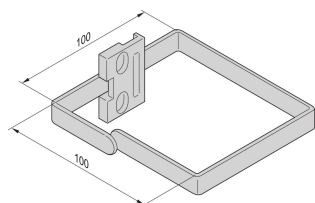

# Varistar| Anneau guide-câbles

Les anneaux guide-câbles sont destinés à des racks autonomes pour le cheminement vertical des câbles structurés le long des montants du cadre Varistar.

## FONCTIONS

A visser sur les montants du bâti (largeur 800 mm) ou latéralement sur les montants 19"