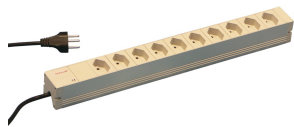

PDU| Bâti de prises, Suisse

Bâti de prises modulaire et compact avec éléments de protection. Châssis en aluminium de 1 U par 1 U, le PDU peut facilement être intégré dans un rack avec sorties suisses.

CERTIFICATIONS

FONCTIONS

Possibilité de monter le bâti de prises dans les quatre directions (rotation de 90°)

230 V, 10 A

Conforme à la norme SEV.IEC 60884

Câble de connexion 2 m avec fiche Suisse

Bâti de prises version Suisse

Hauteur 1 U

Montage horizontal ou vertical

SPÉCIFICATIONS

Longueur:	438.5mm
Matériau:	Aluminium; Polyamide
Couleur:	Gris
Type de produit:	Bâti de prises

Table 1/2

Référence catalogue	Type de prise	Nombre de prises	Sorties commutées	Tension CA	Quantité par colis	Profondeur
---------------------	---------------	------------------	-------------------	------------	--------------------	------------

60110-453	Suisse	10	Non	230V	1	44mm
60110-454	Suisse	9	Oui	230V	1	44mm

Table 2/2

Référence catalogue	Finition
60110-453	Anodisé
60110-454	Anodisé

INFORMATIONS PRODUIT COMPLÉMENTAIRES

Équerre de fixation pour montage vertical à commander séparément