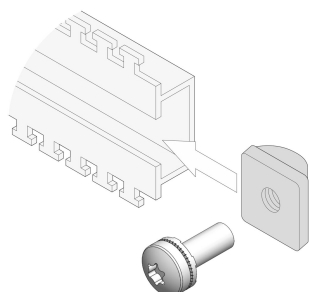

# Écrous-coulisseaux avec vis

Pour le montage variable de composants 19" en dehors des incréments EIA

## FONCTIONS

Kit d'écrou-coulisseau, écrou-coulisseau pour rail C

## SPÉCIFICATIONS

<b>Finition:</b>	Nickelé
<b>Type de produit:</b>	Écrou
<b>Matériau:</b>	Acier inoxydable

Table 1/1

Référence catalogue	Quantité par colis
21120-210	4
21120-211	50