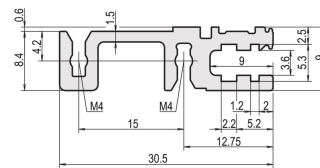

Profilé horizontal de type H-VT, arrière, haute rigidité, 84 F

RÉFÉRENCE CATALOGUE

34560-784

Combinations of horizontal rails and side panels

	Aluminum rail	Aluminum rail with side panel	Aluminum rail with side panel (for connection)	Aluminum rail with side panel (for connection)	Aluminum rail with side panel (for connection)
Aluminum rail	-	+	+	+	+
Aluminum rail with side panel	+	+	+	+	+
Aluminum rail with side panel (for connection)	+	+	+	-	-
Aluminum rail with side panel (for connection)	+	+	+	-	-

Legend: + = can be combined, - = combination not recommended

Le profilé horizontal, type VT, permet le montage direct d'une carte fond de panier.

CERTIFICATIONS

FONCTIONS

Pour le montage direct de carte fond de panier

Largeur: 431.8mm

Quantité par colis: 1

Profondeur: 30.5mm

Finition: Anodisé

Hauteur: 9mm

Longueur: 431.8mm

Matériau: Aluminium

Famille de produits: EuropacPRO; RatiopacPRO; RatiopacPRO Air; CompacPRO; PropacPRO

Veillez noter que certains articles sont livrés selon des tailles de lots définies (SPQ, par ex. 5 pièces, 10 pièces, 50 pièces, etc.). Dans le cas d'une quantité commandée différente (par ex. 2 pièces), la quantité pourra être automatiquement augmentée à la taille de lot supérieure = lot de livraison standard.