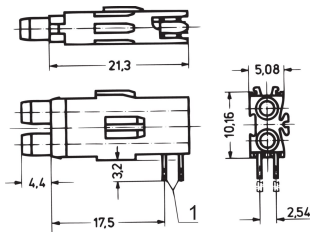

Prise de test double, Ø 2 mm

Deux douilles de test pour le niveau de montage 1 et 2, forme courte et longue.

La température de soudage ne doit pas être appliquée plus de 5 secondes. Le corps en matière plastique doit être protégé en cas de soudure à la vague.

CERTIFICATIONS

FONCTIONS

Douille de test double pour composants de face avant

Forme courte pour niveau de montage 1

SPÉCIFICATIONS

Diamètre: 2mm

Type de produit: Prise

Table 1/2

Table 2/2

Référence catalogue	Température de soudage	Indice d'inflammabilité

69004-089	260°C	UL® 94V-0
69004-131	260°C	UL® 94V-0
69004-090	260°C	UL® 94V-0

INFORMATIONS PRODUIT COMPLÉMENTAIRES

Dimensions of connecting pins: 0,3 × 0,6 mm.

Perçage Ø4 mm requis sur la face avant.

Veillez noter que certains articles sont livrés selon des tailles de lots définies (SPQ, par ex. 5 pièces, 10 pièces, 50 pièces, etc.). Dans le cas d'une quantité commandée différente (par ex. 2 pièces), la quantité pourra être automatiquement augmentée à la taille de lot supérieure = lot de livraison standard.