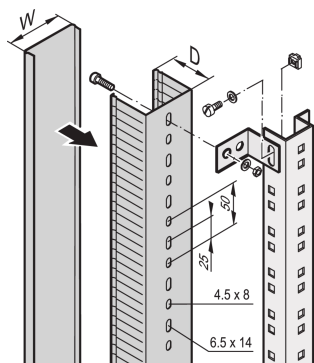

Chemin de câbles

Passage de câblage dans les zones latérales et arrière de la baie et montage sur les montants de la baie, les traverses de profondeur ou les profils en C.

CERTIFICATIONS

FONCTIONS

Pour le passage des câbles dans les zones latérales et arrière de la baie

Montage sur les montants des baies, traverses de profondeur ou profils en C

SPÉCIFICATIONS

Type de produit: Chemin de câbles

Table 1/1

Référence catalogue	Matériau	Quantité par colis	Finition	Type	Type à câble	Certifications
60103-010	PVC	1		Chemin de câbles	Vertical	RoHS
60103-011	PVC	1		Chemin de câbles	Vertical	RoHS
24630-059	Acier	2	Revêtement poudré		Horizontal	